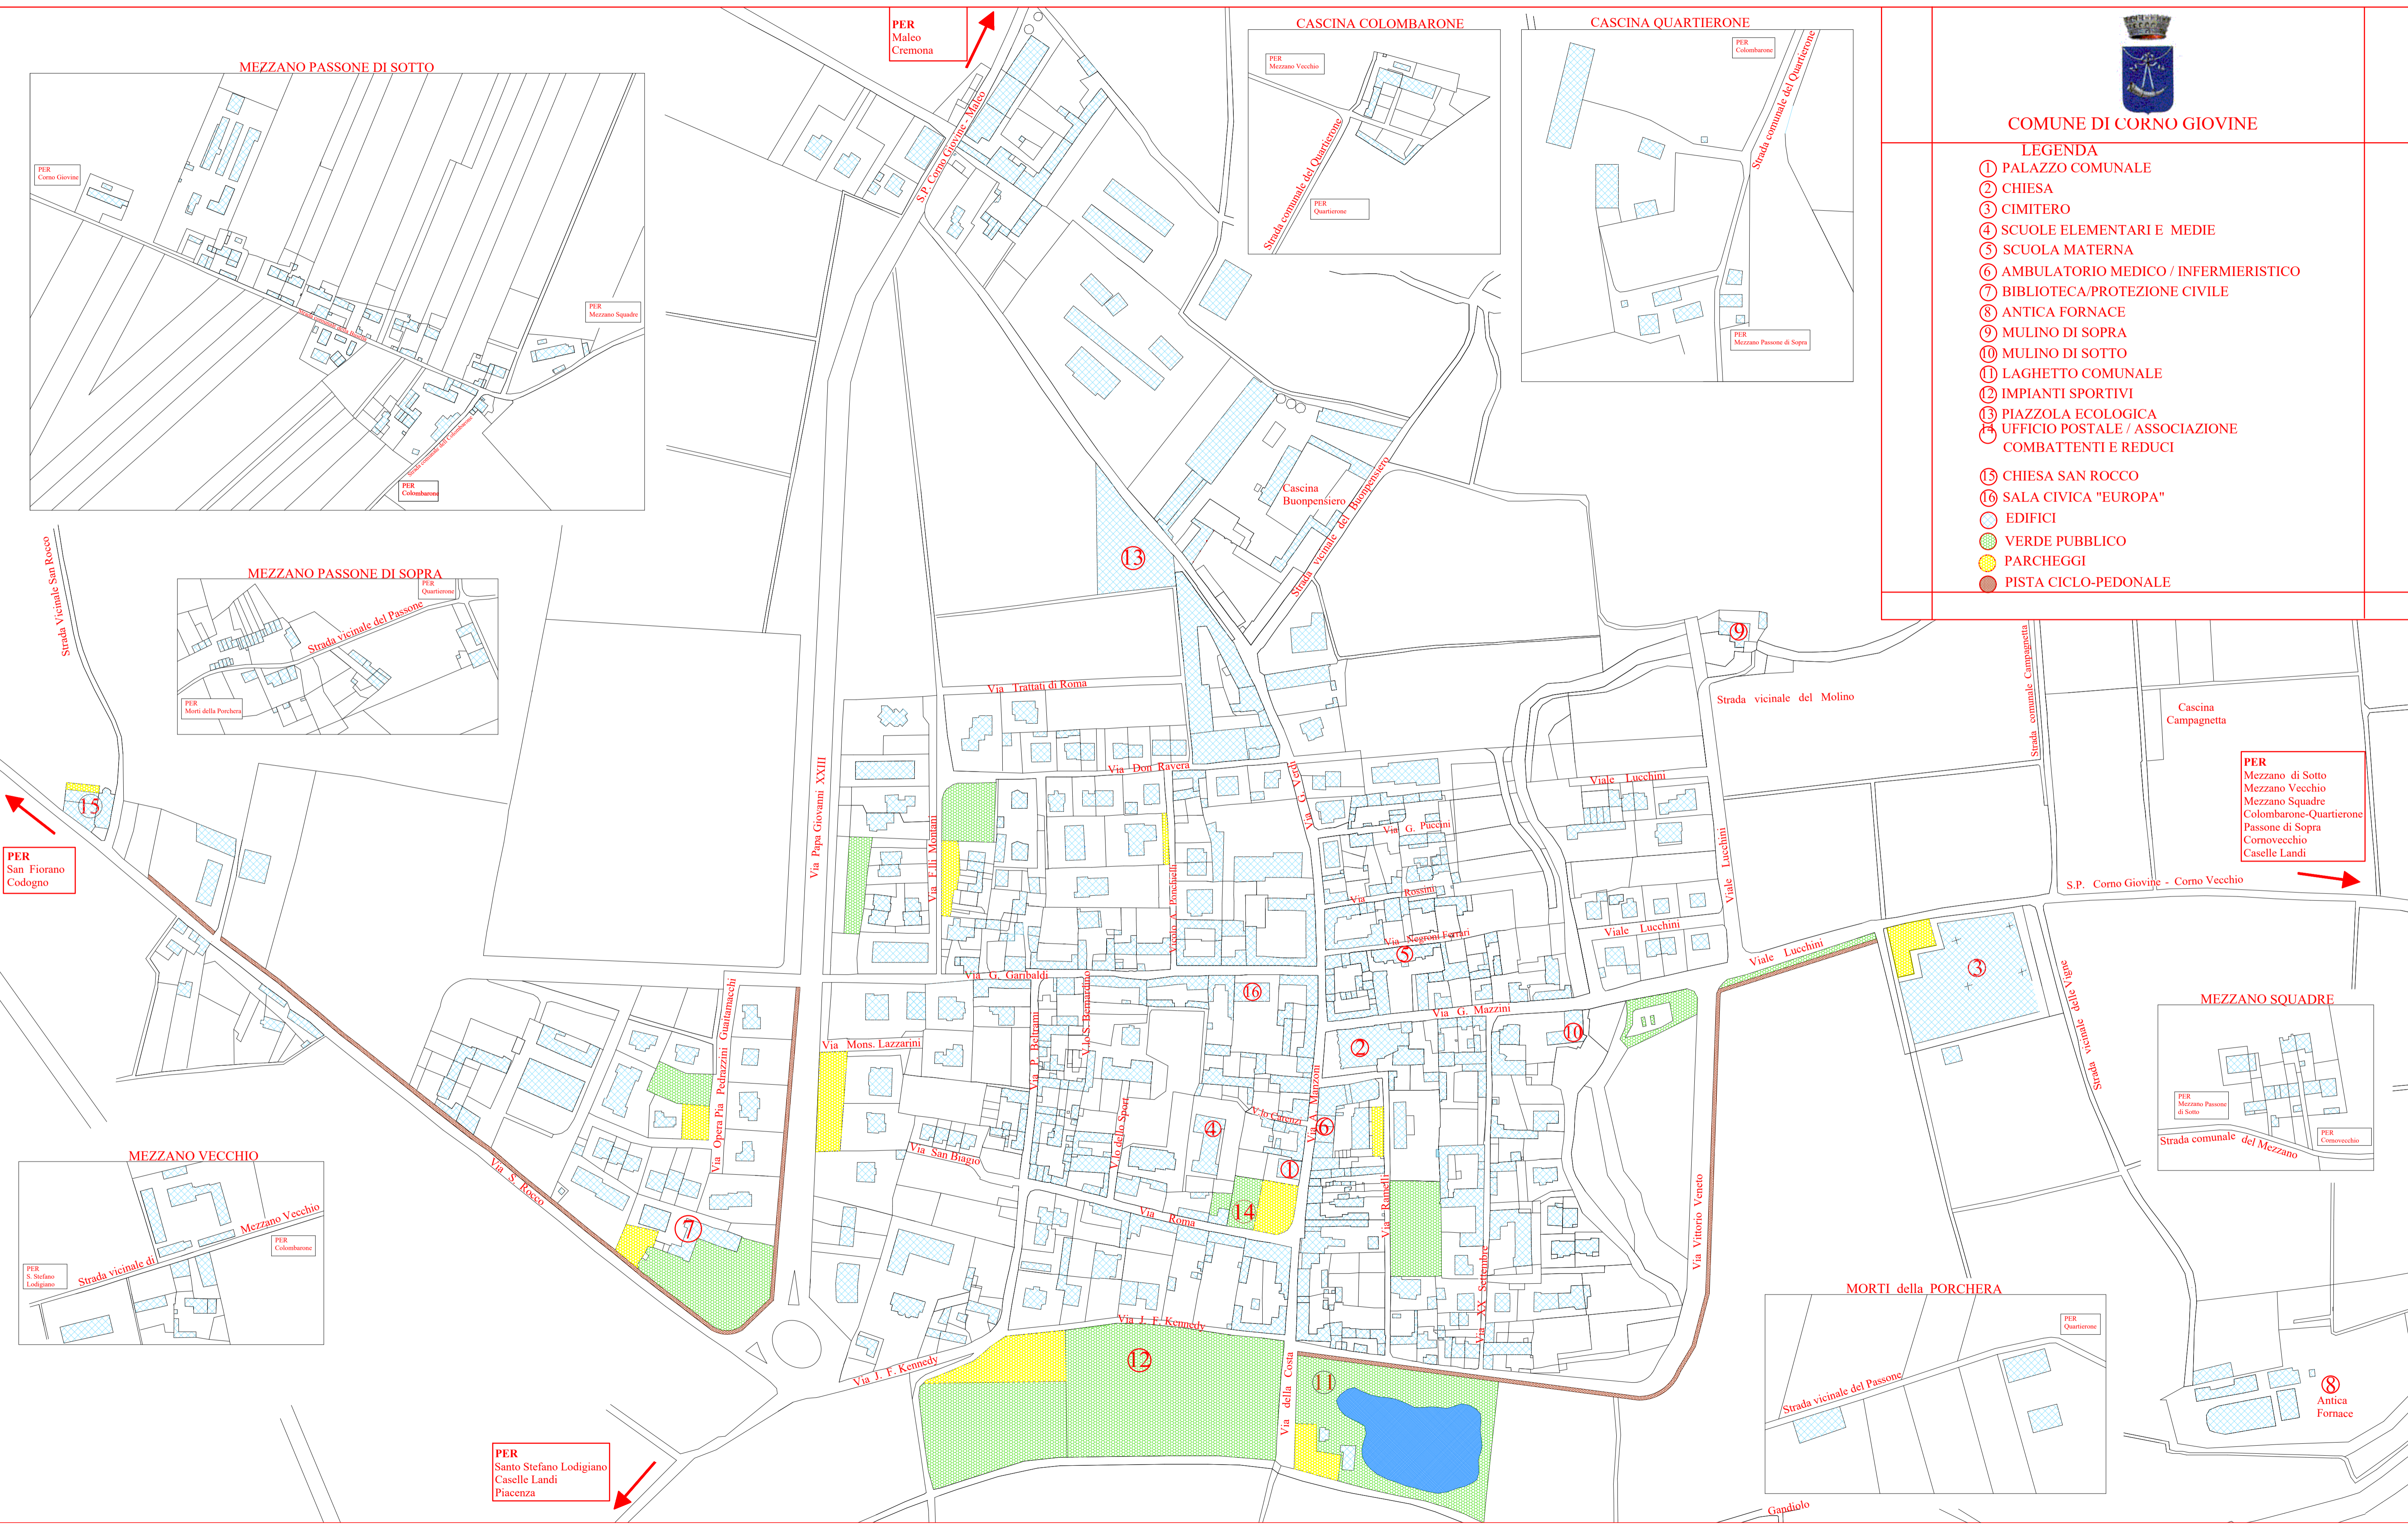

COMUNE DI CORNO GIOVINE

LEGENDA

- ① PALAZZO COMUNALE
- ② CHIESA
- ③ CIMITERO
- ④ SCUOLE ELEMENTARI E MEDIE
- ⑤ SCUOLA MATERNA
- ⑥ AMBULATORIO MEDICO / INFERMIERISTICO
- ⑦ BIBLIOTECA/PROTEZIONE CIVILE
- ⑧ ANTICA FORNACE
- ⑨ MULINO DI SOPRA
- ⑩ MULINO DI SOTTO
- ⑪ LAGHETTO COMUNALE
- ⑫ IMPIANTI SPORTIVI
- ⑬ PIAZZOLA ECOLOGICA
- ⑭ UFFICIO POSTALE / ASSOCIAZIONE
COMBATTENTI E REDUCI
- ⑮ CHIESA SAN ROCCO
- ⑯ SALA CIVICA "EUROPA"
- EDIFICI
- VERDE PUBBLICO
- PARCHEGGI
- PISTA CICLO-PEDONALE

PER Malco Cremona

PER San Fiorano Codogno

PER Santo Stefano Lodigiano Caselle Landi Piacenza

PER Mezzano di Sotto Mezzano Vecchio Mezzano Squadre Colombarone-Quartierone Passone di Sopra Cornovecchio Caselle Landi