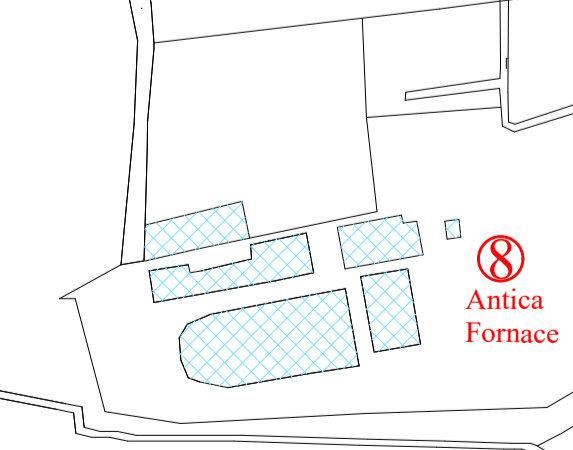

COMUNE DI CORNO GIOVINE

LEGENDA

- ① PALAZZO COMUNALE
- ② CHIESA
- ③ CIMITERO
- ④ SCUOLE ELEMENTARI E MEDIE
- ⑤ SCUOLA MATERNA
- ⑥ AMBULATORIO MEDICO / INFERMIERISTICO
- ⑦ BIBLIOTECA/PROTEZIONE CIVILE
- ⑧ ANTICA FORNACE
- ⑨ MULINO DI SOPRA
- ⑩ MULINO DI SOTTO
- ⑪ LAGHETTO COMUNALE
- ⑫ IMPIANTI SPORTIVI
- ⑬ PIAZZOLA ECOLOGICA
- ⑭ UFFICIO POSTALE / ASSOCIAZIONE
COMBATTENTI E REDUCI
- ⑮ CHIESA SAN ROCCO
- ⑯ SALA CIVICA "EUROPA"
- EDIFICI
- VERDE PUBBLICO
- PARCHEGGI
- PISTA CICLO-PEDONALE

PER Malco Cremona

PER San Fiorano Codogno

PER Santo Stefano Lodigiano Caselle Landi Piacenza

PER Mezzano di Sotto Mezzano Vecchio Mezzano Squadre Colombarone-Quartierone Passone di Sopra Cornovecchio Caselle Landi