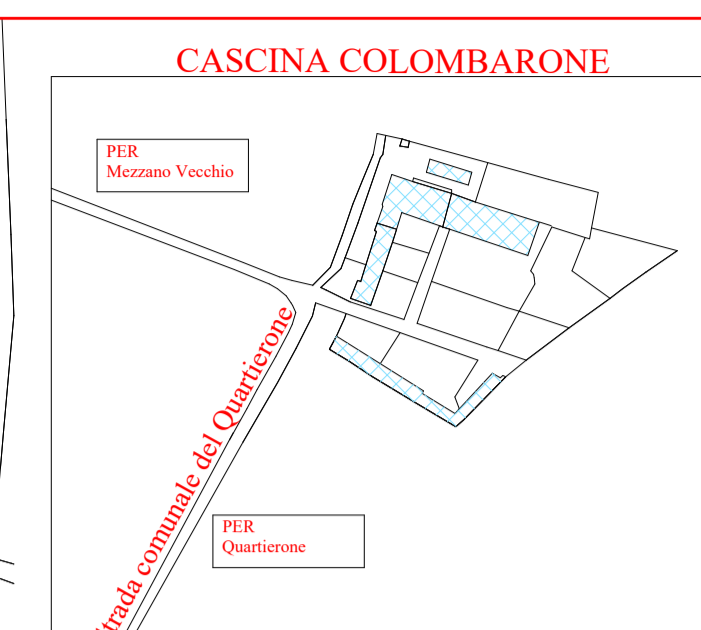

COMUNE DI CORNO GIOVINE

LEGENDA

- ① PALAZZO COMUNALE
- ② CHIESA
- ③ CIMITERO
- ④ SCUOLE ELEMENTARI E MEDIE
- ⑤ SCUOLA MATERNA
- ⑥ AMBULATORIO MEDICO / INFERMIERISTICO
- ⑦ BIBLIOTECA/PROTEZIONE CIVILE
- ⑧ ANTICA FORNACE
- ⑨ MULINO DI SOPRA
- ⑩ MULINO DI SOTTO
- ⑪ LAGHETTO COMUNALE
- ⑫ IMPIANTI SPORTIVI
- ⑬ PIAZZOLA ECOLOGICA
- ⑭ UFFICIO POSTALE / ASSOCIAZIONE
COMBATTENTI E REDUCI
- ⑮ CHIESA SAN ROCCO
- ⑯ SALA CIVICA "EUROPA"
- EDIFICI
- VERDE PUBBLICO
- PARCHEGGI
- PISTA CICLO-PEDONALE

PER Malco Cremona

PER San Fiorano Codogno

PER Santo Stefano Lodigiano Caselle Landi Piacenza

PER Mezzano di Sotto Mezzano Vecchio Mezzano Squadre Colombarone-Quartierone Passone di Sopra Cornovecchio Caselle Landi