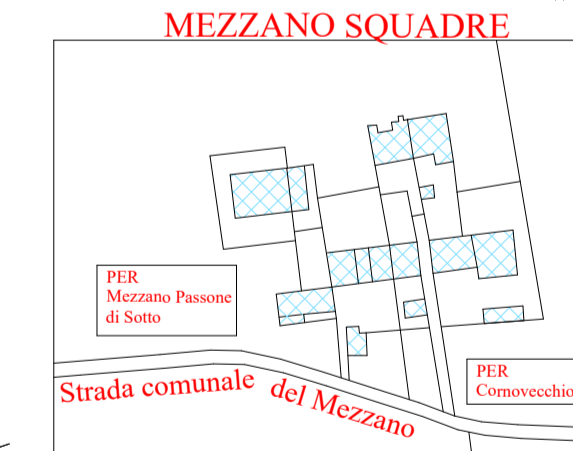

COMUNE DI CORNO GIOVINE

LEGENDA

- ① PALAZZO COMUNALE
- ② CHIESA
- ③ CIMITERO
- ④ SCUOLE ELEMENTARI E MEDIE
- ⑤ SCUOLA MATERNA
- ⑥ AMBULATORIO MEDICO / INFERMIERISTICO
- ⑦ BIBLIOTECA/PROTEZIONE CIVILE
- ⑧ ANTICA FORNACE
- ⑨ MULINO DI SOPRA
- ⑩ MULINO DI SOTTO
- ⑪ LAGHETTO COMUNALE
- ⑫ IMPIANTI SPORTIVI
- ⑬ PIAZZOLA ECOLOGICA
- ⑭ UFFICIO POSTALE / ASSOCIAZIONE
COMBATTENTI E REDUCI
- ⑮ CHIESA SAN ROCCO
- ⑯ SALA CIVICA "EUROPA"
- EDIFICI
- VERDE PUBBLICO
- PARCHEGGI
- PISTA CICLO-PEDONALE

PER Malco Cremona

PER San Fiorano Codogno

PER Santo Stefano Lodigiano Caselle Landi Piacenza

PER Mezzano di Sotto Mezzano Vecchio Mezzano Squadre Colombarone-Quartierone Passone di Sopra Cornovecchio Caselle Landi