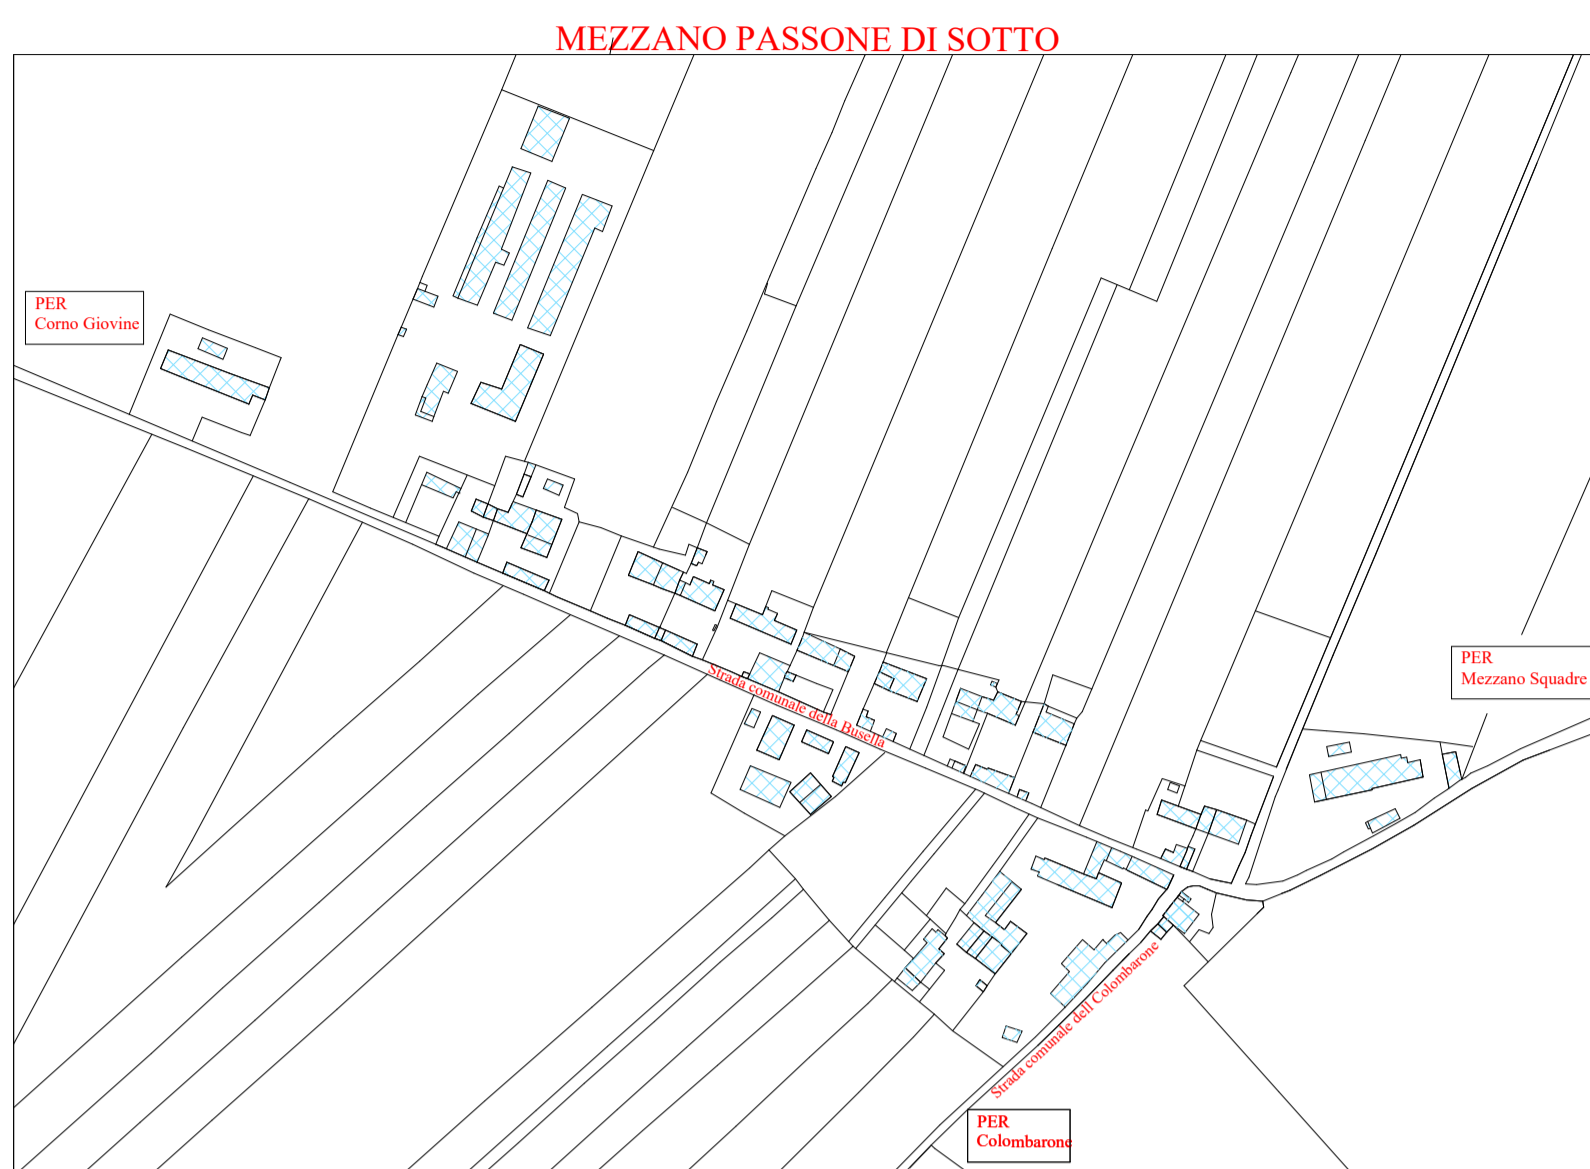

COMUNE DI CORNO GIOVINE

LEGENDA

- ① PALAZZO COMUNALE
- ② CHIESA
- ③ CIMITERO
- ④ SCUOLE ELEMENTARI E MEDIE
- ⑤ SCUOLA MATERNA
- ⑥ AMBULATORIO MEDICO / INFERMIERISTICO
- ⑦ BIBLIOTECA/PROTEZIONE CIVILE
- ⑧ ANTICA FORNACE
- ⑨ MULINO DI SOPRA
- ⑩ MULINO DI SOTTO
- ⑪ LAGHETTO COMUNALE
- ⑫ IMPIANTI SPORTIVI
- ⑬ PIAZZOLA ECOLOGICA
- ⑭ UFFICIO POSTALE / ASSOCIAZIONE
COMBATTENTI E REDUCI
- ⑮ CHIESA SAN ROCCO
- ⑯ SALA CIVICA "EUROPA"
- EDIFICI
- VERDE PUBBLICO
- PARCHEGGI
- PISTA CICLO-PEDONALE

PER Malco Cremona

PER San Fiorano Codogno

PER Santo Stefano Lodigiano Caselle Landi Piacenza

PER Mezzano di Sotto Mezzano Vecchio Mezzano Squadre Colombarone-Quartierone Passone di Sopra Cornovecchio Caselle Landi