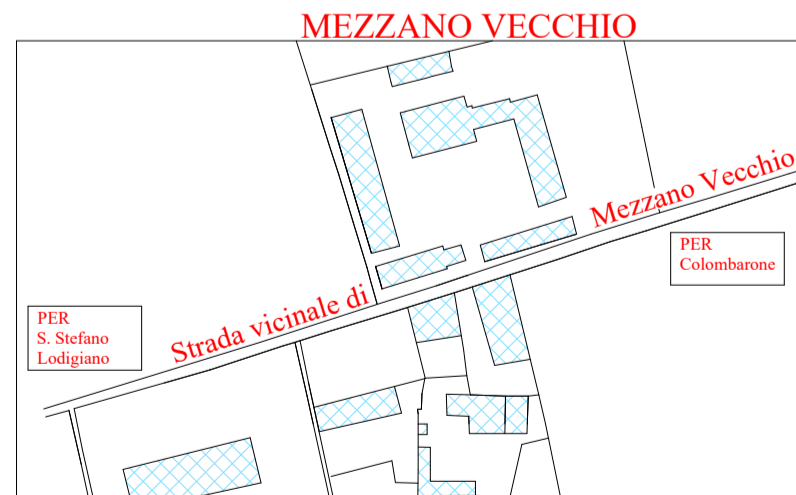

COMUNE DI CORNO GIOVINE

LEGENDA

- ① PALAZZO COMUNALE
- ② CHIESA
- ③ CIMITERO
- ④ SCUOLE ELEMENTARI E MEDIE
- ⑤ SCUOLA MATERNA
- ⑥ AMBULATORIO MEDICO / INFERMIERISTICO
- ⑦ BIBLIOTECA/PROTEZIONE CIVILE
- ⑧ ANTICA FORNACE
- ⑨ MULINO DI SOPRA
- ⑩ MULINO DI SOTTO
- ⑪ LAGHETTO COMUNALE
- ⑫ IMPIANTI SPORTIVI
- ⑬ PIAZZOLA ECOLOGICA
- ⑭ UFFICIO POSTALE / ASSOCIAZIONE
COMBATTENTI E REDUCI
- ⑮ CHIESA SAN ROCCO
- ⑯ SALA CIVICA "EUROPA"
- EDIFICI
- VERDE PUBBLICO
- PARCHEGGI
- PISTA CICLO-PEDONALE

PER Malco Cremona

PER San Fiorano Codogno

PER Santo Stefano Lodigiano Caselle Landi Piacenza

PER Mezzano di Sotto Mezzano Vecchio Mezzano Squadre Colombarone-Quartierone Passone di Sopra Cornovecchio Caselle Landi