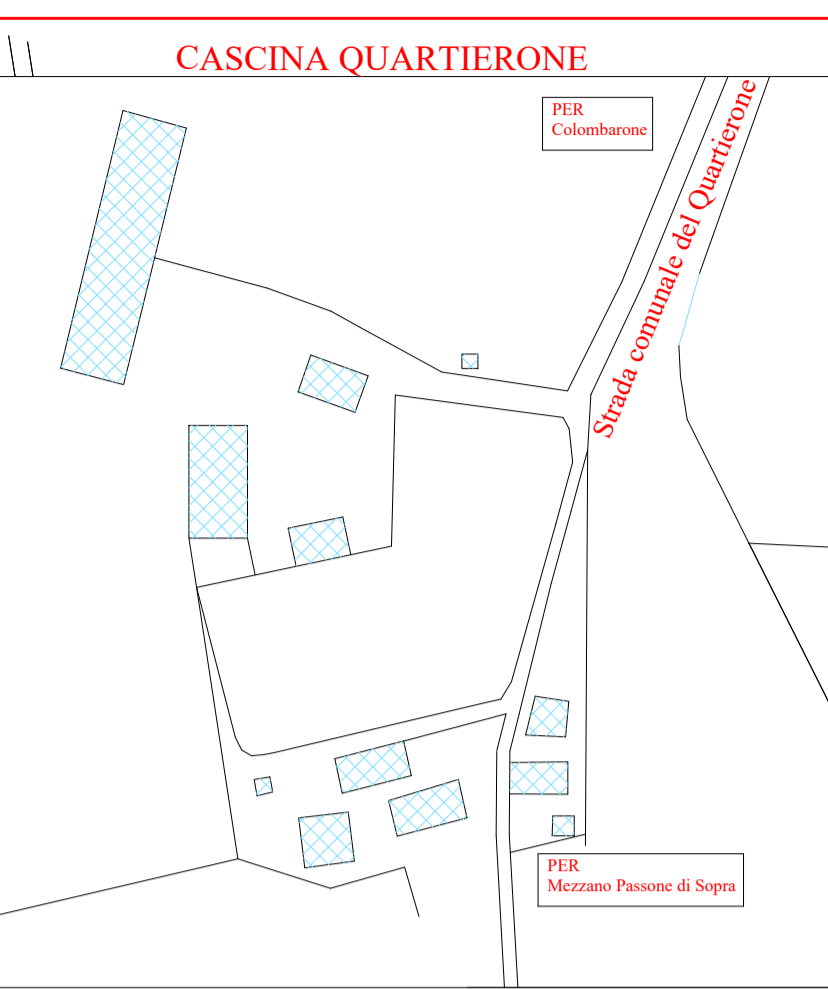

COMUNE DI CORNO GIOVINE

LEGENDA

- ① PALAZZO COMUNALE
- ② CHIESA
- ③ CIMITERO
- ④ SCUOLE ELEMENTARI E MEDIE
- ⑤ SCUOLA MATERNA
- ⑥ AMBULATORIO MEDICO / INFERMIERISTICO
- ⑦ BIBLIOTECA/PROTEZIONE CIVILE
- ⑧ ANTICA FORNACE
- ⑨ MULINO DI SOPRA
- ⑩ MULINO DI SOTTO
- ⑪ LAGHETTO COMUNALE
- ⑫ IMPIANTI SPORTIVI
- ⑬ PIAZZOLA ECOLOGICA
- ⑭ UFFICIO POSTALE / ASSOCIAZIONE
COMBATTENTI E REDUCI
- ⑮ CHIESA SAN ROCCO
- ⑯ SALA CIVICA "EUROPA"
- EDIFICI
- VERDE PUBBLICO
- PARCHEGGI
- PISTA CICLO-PEDONALE

PER Malco Cremona

PER San Fiorano Codogno

PER Santo Stefano Lodigiano Caselle Landi Piacenza

PER Mezzano di Sotto Mezzano Vecchio Mezzano Squadre Colombarone-Quartierone Passone di Sopra Cornovecchio Caselle Landi